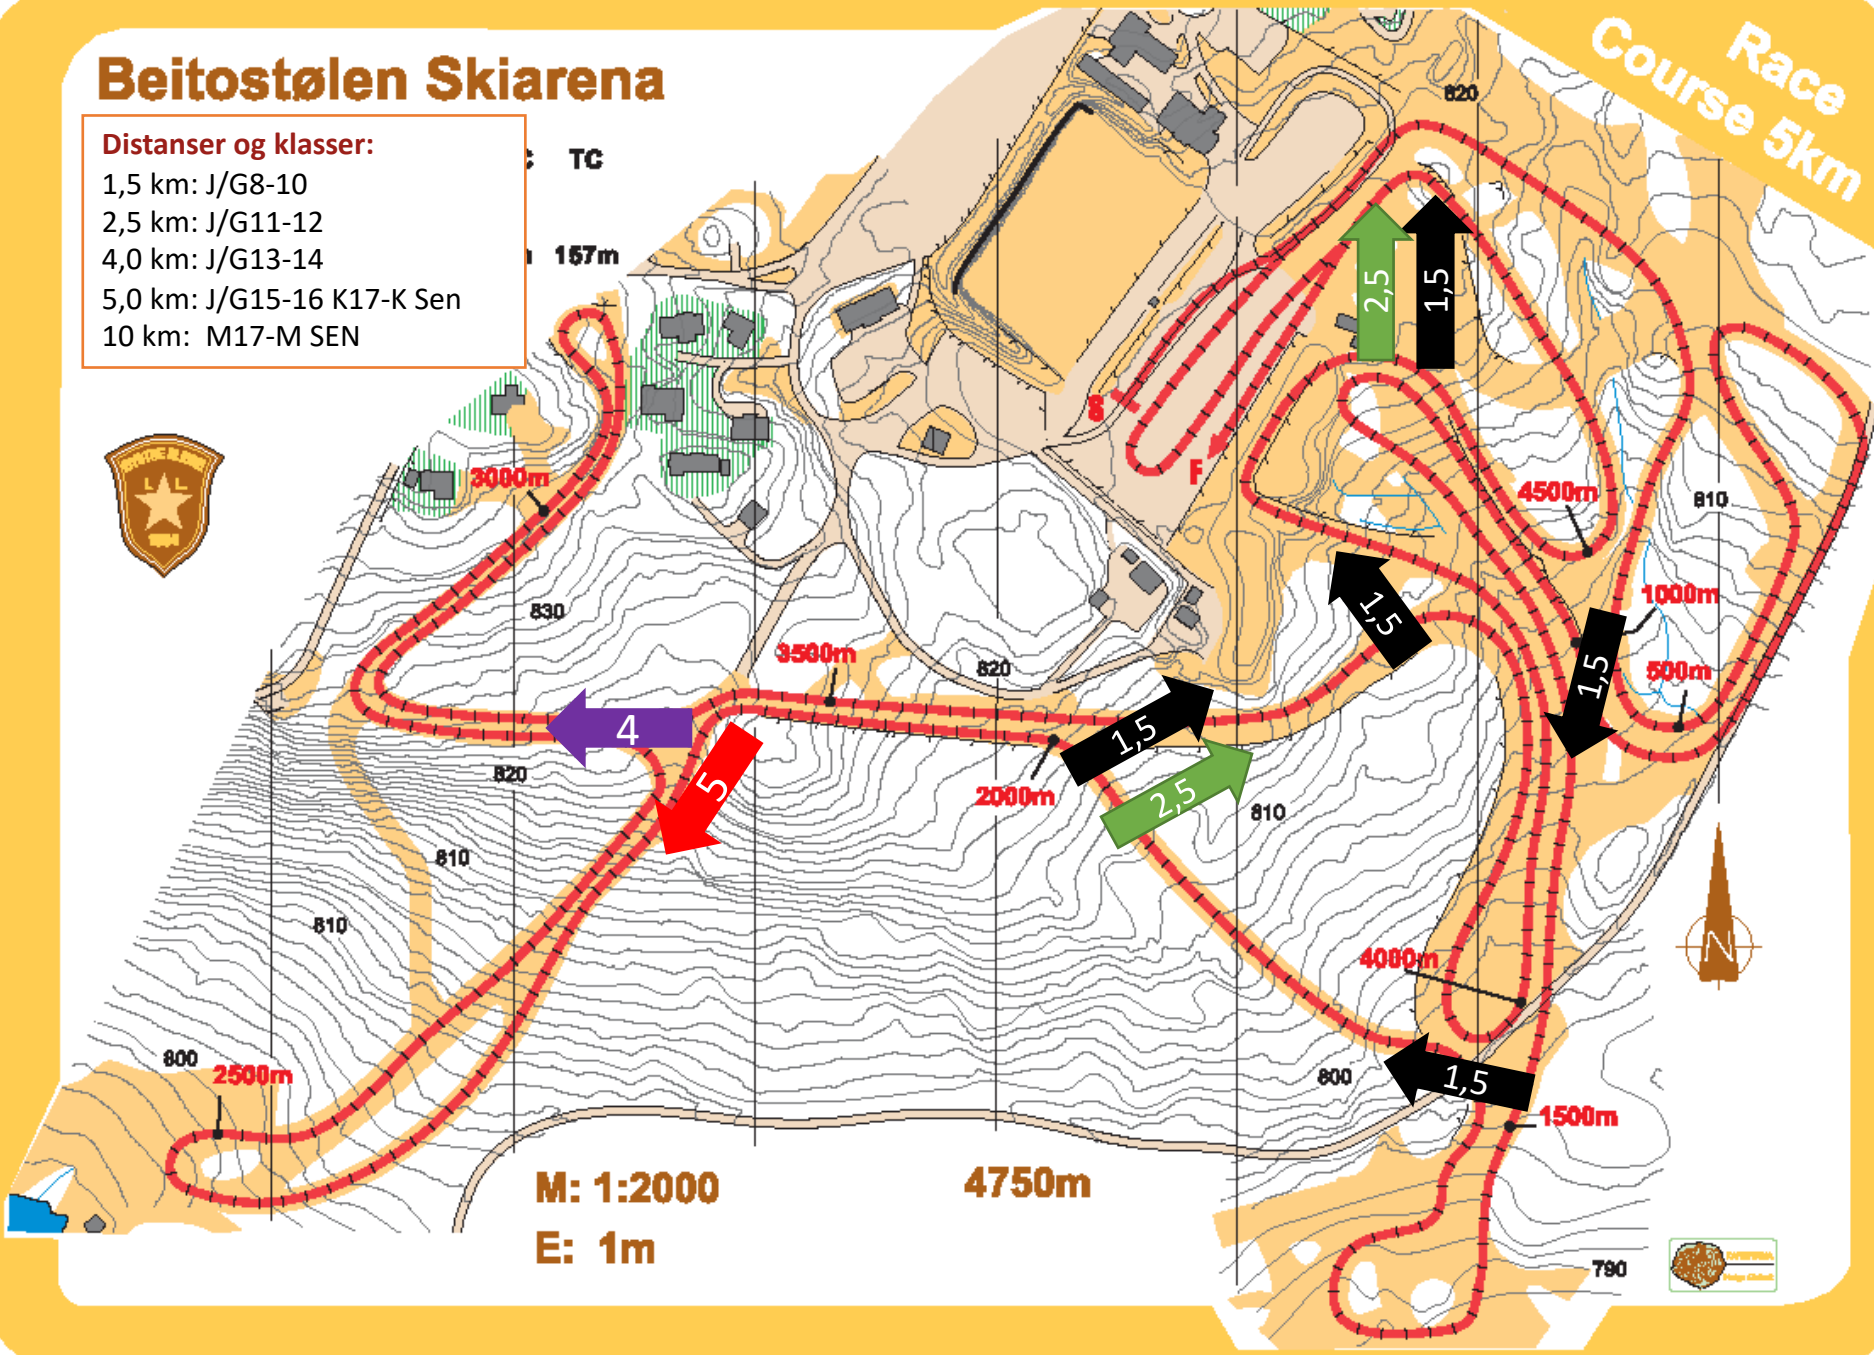

# Beitostølen Skiarena

## Distanser og klasser:

1,5 km: J/G8-10

2,5 km: J/G11-12

4,0 km: J/G13-14

5,0 km: J/G15-16 K17-K Sen

10 km: M17-M SEN

Race Course 5km

M: 1:2000

E: 1m

4750m

790