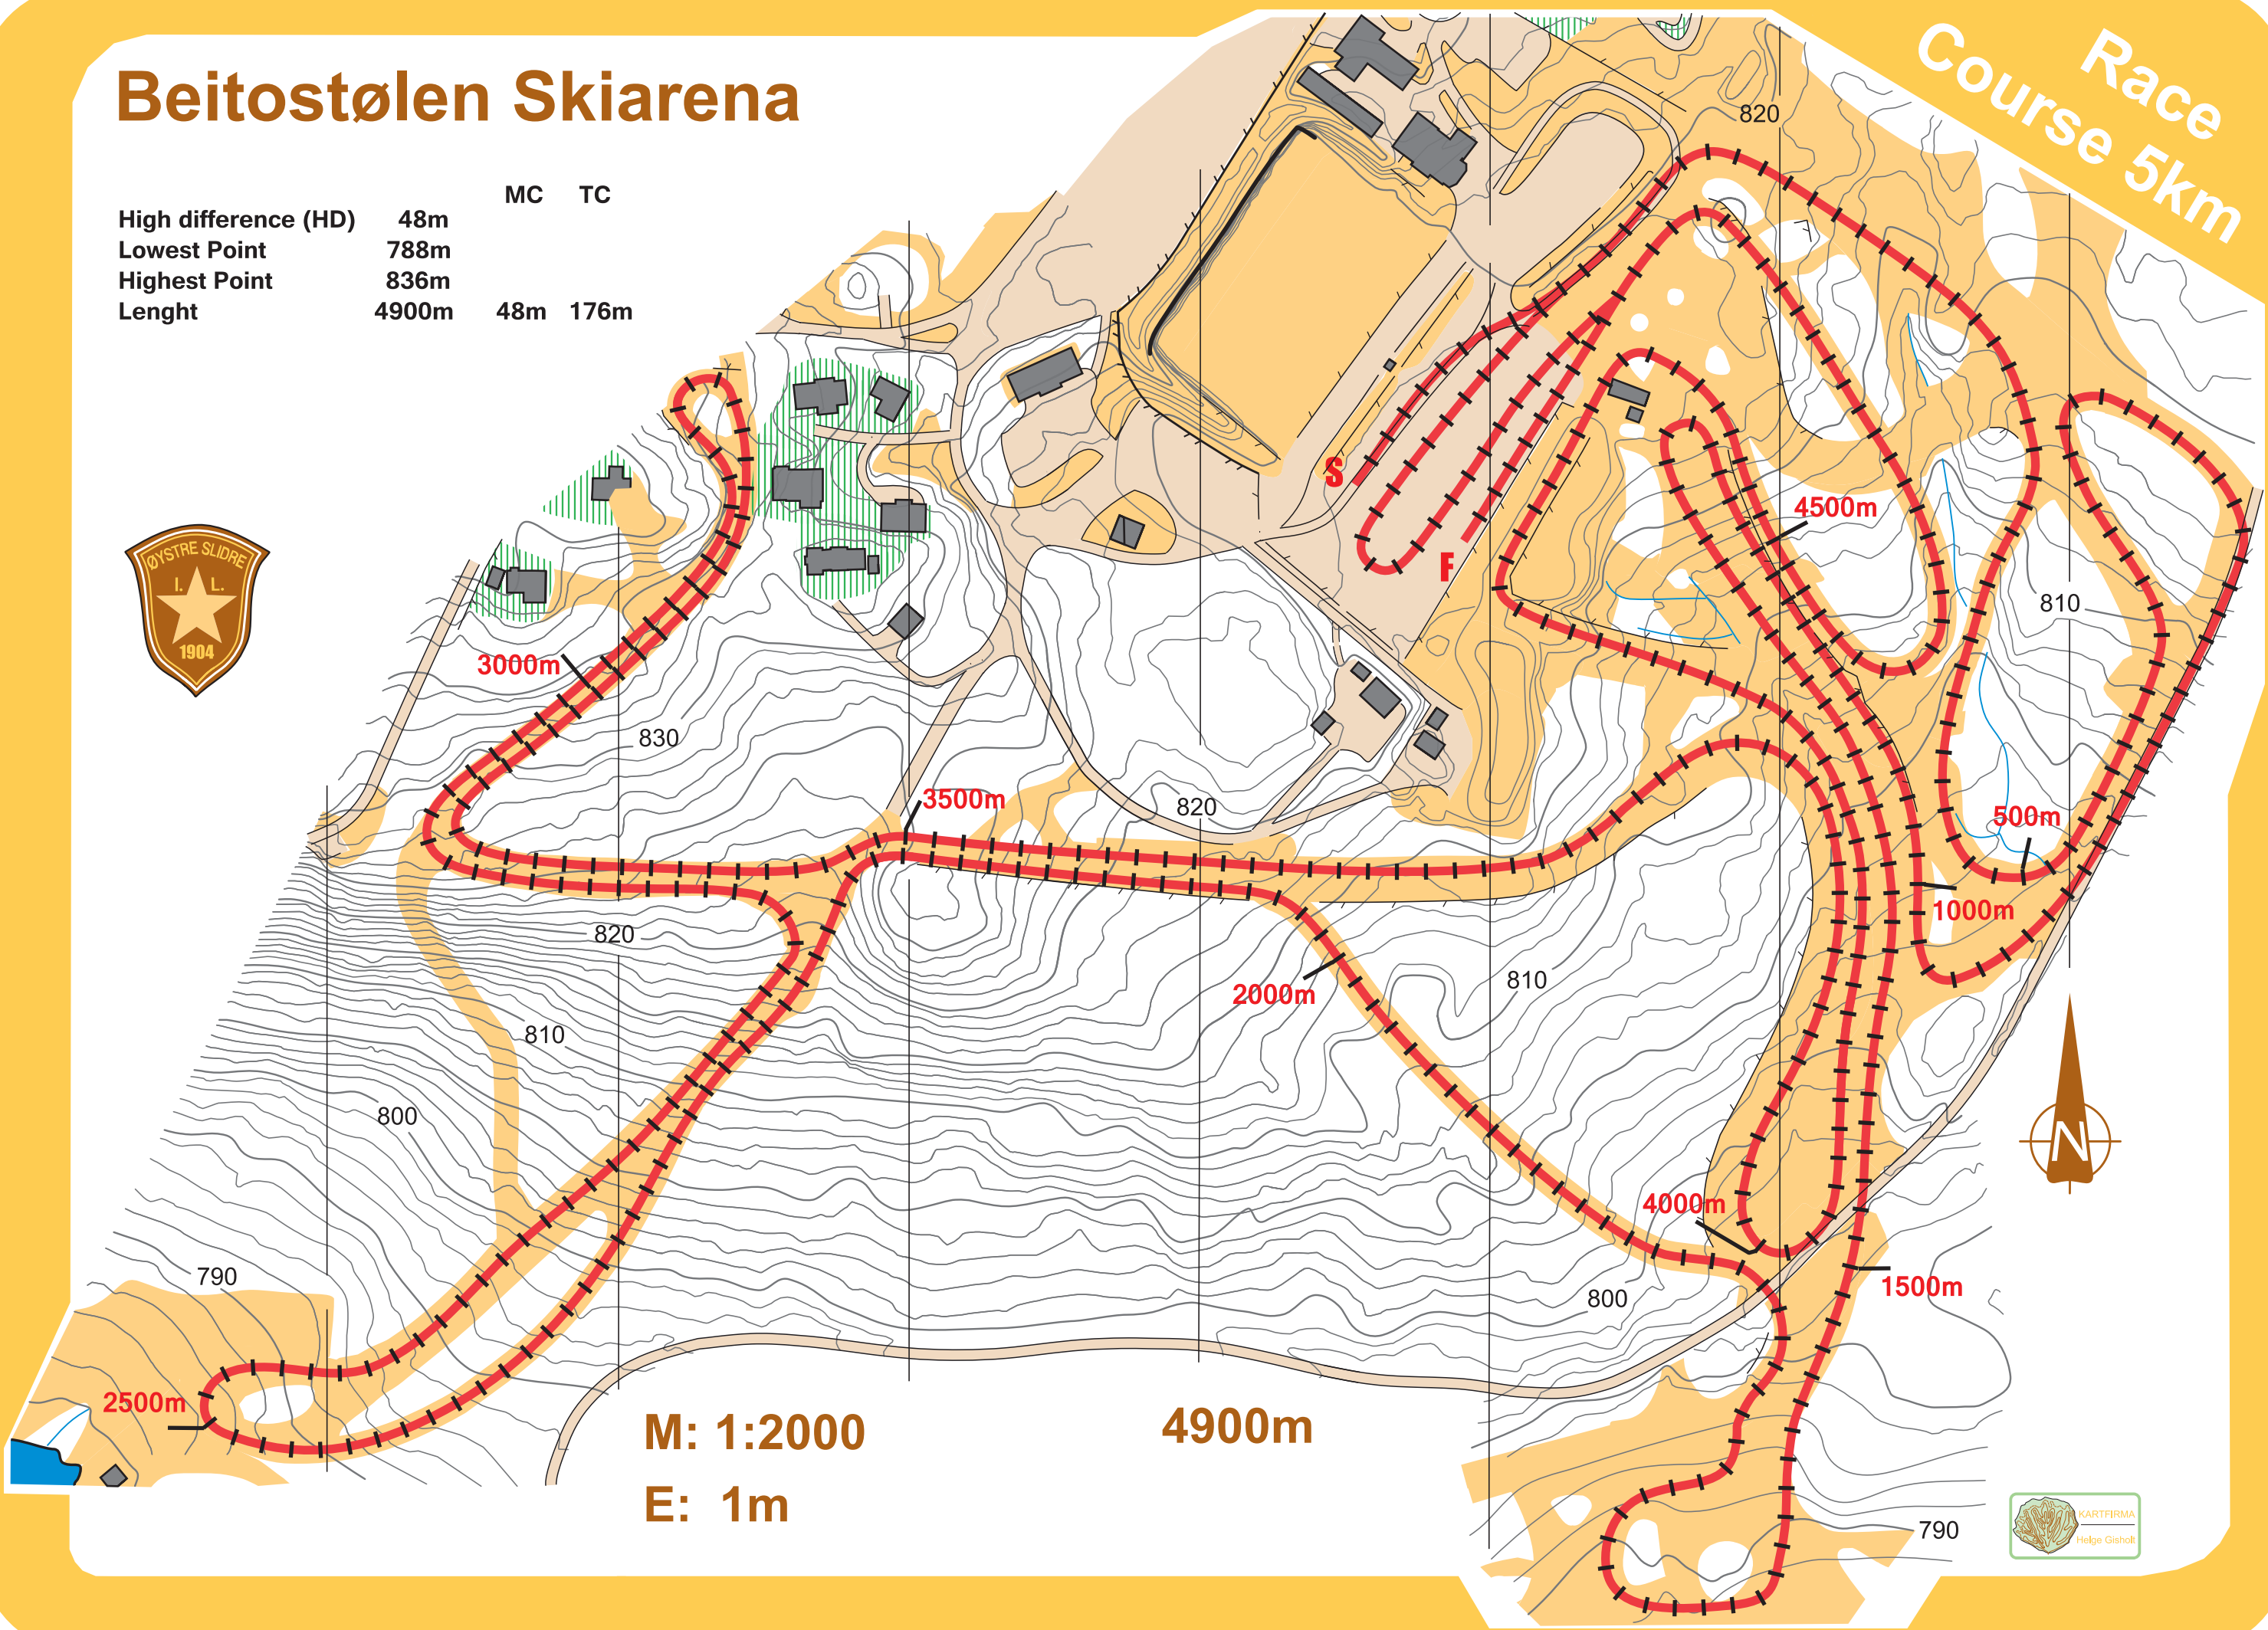

Beitostølen Skiarena

Race Course 5km

High difference (HD)	48m	MC	TC
Lowest Point	788m		
Highest Point	836m		
Lenght	4900m	48m	176m

M: 1:2000

4900m

E: 1m