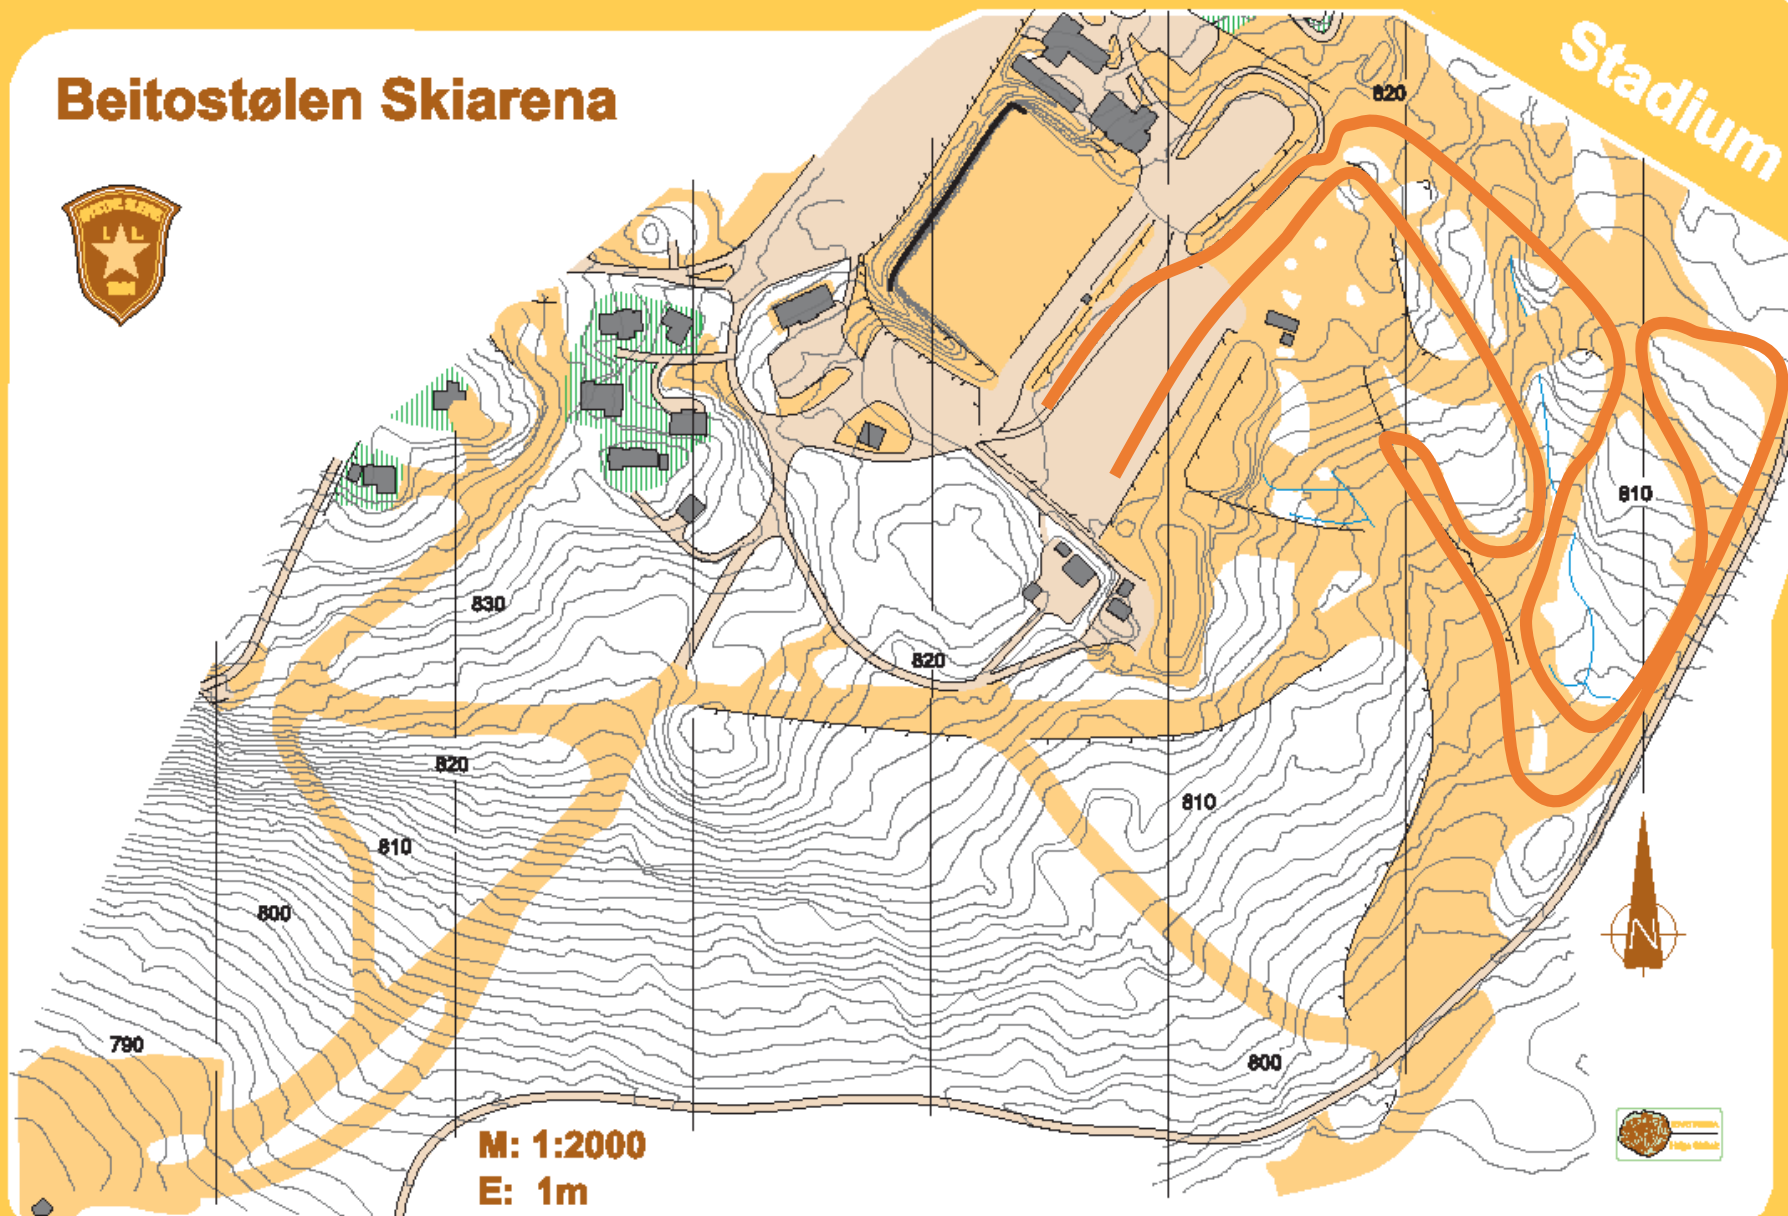

Beitostølen Skiarena

M: 1:2000
E: 1m

1,5 km

Beitostølen Skiarena

2,5 km

Beitostølen Skiarena

M: 1:2000
E: 1m

3,0 km

Beitostølen Skiarena

High difference (HD)	48m	MC	TC
Lowest Point	788m		
Highest Point	838m		
Length	4900m	48m	178m

5 km