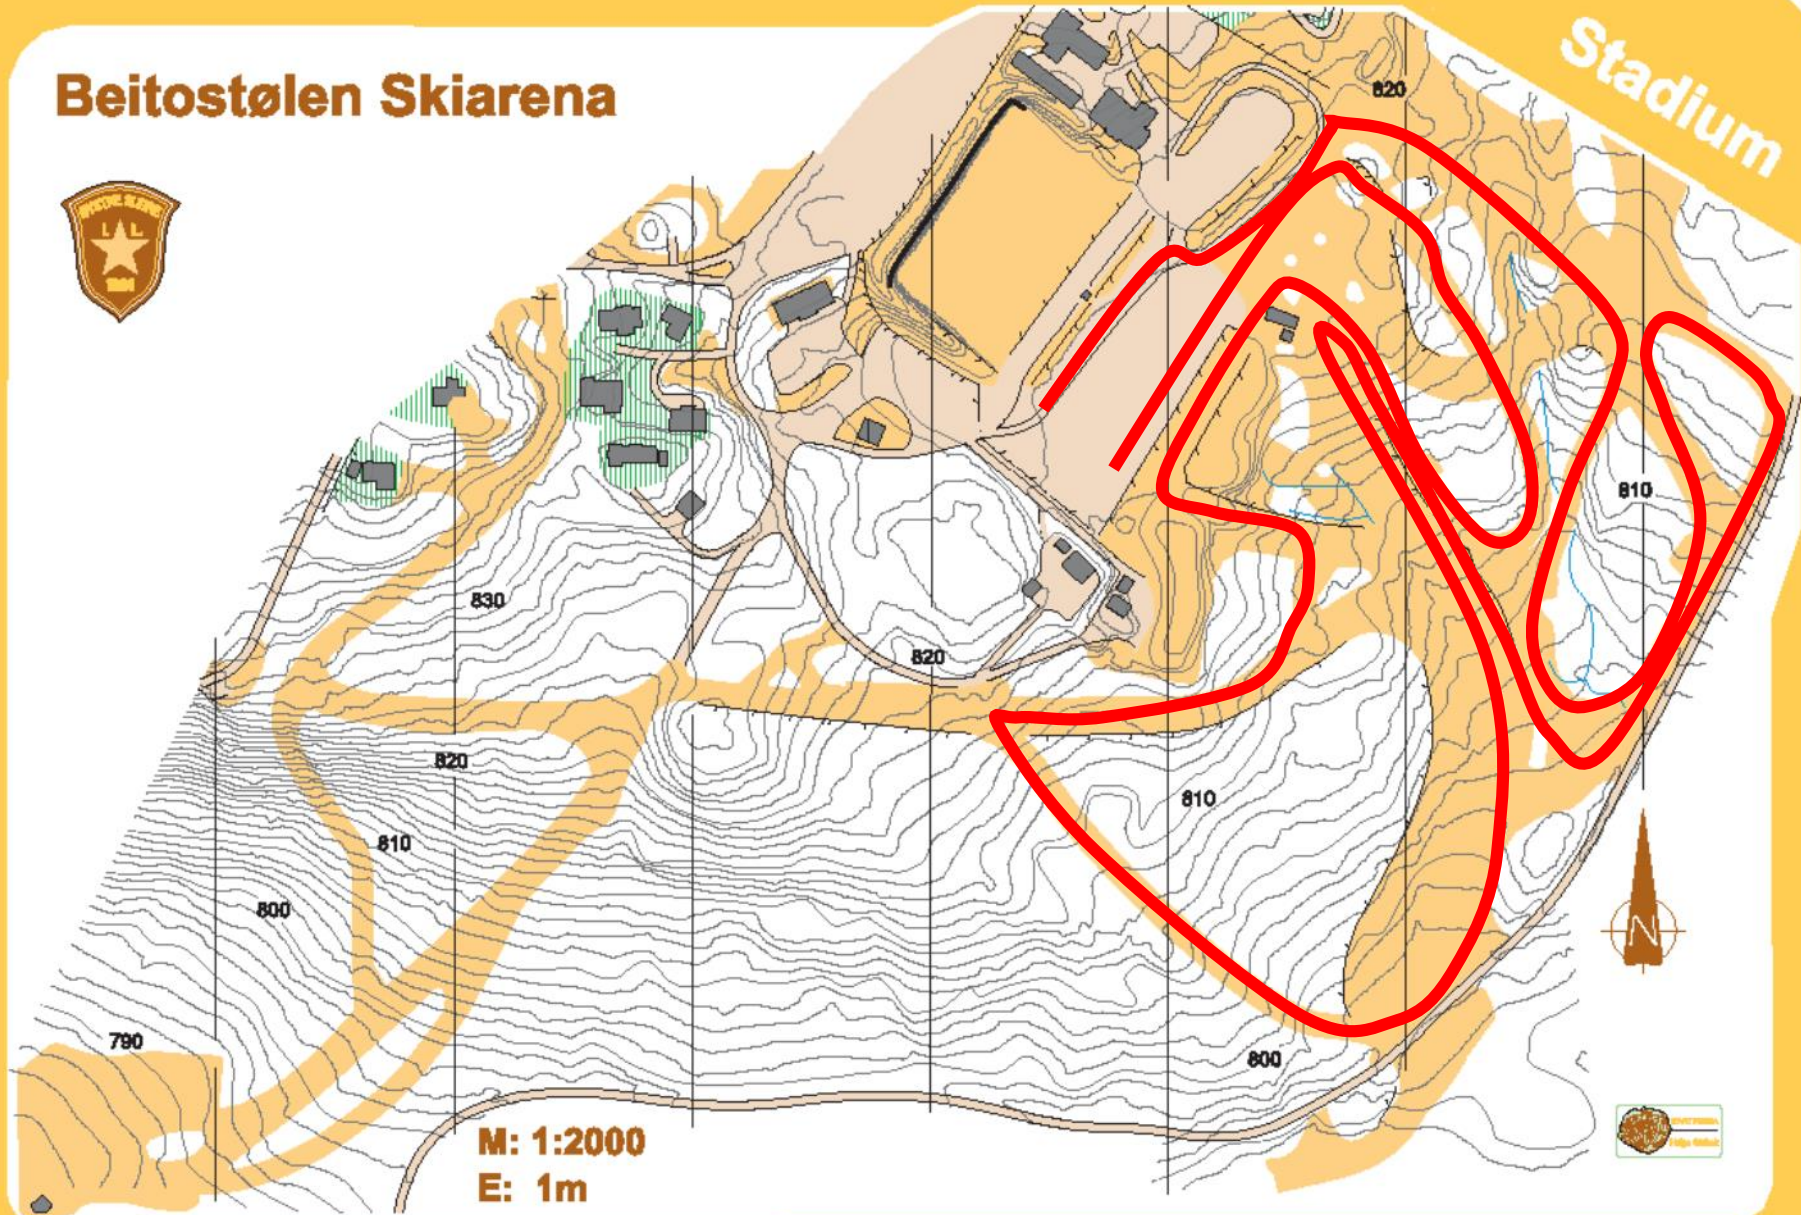

Beitostølen Skiarena

M: 1:2000
E: 1m

1,5 km

Beitostølen Skiarena

2,5 km

Beitostølen Skiarena

M: 1:2000
E: 1m

3,0 km

Beitostølen Skiarena

High difference (HD)	48m	MC	TC
Lowest Point	788m		
Highest Point	838m		
Length	4900m	48m	178m

5 km