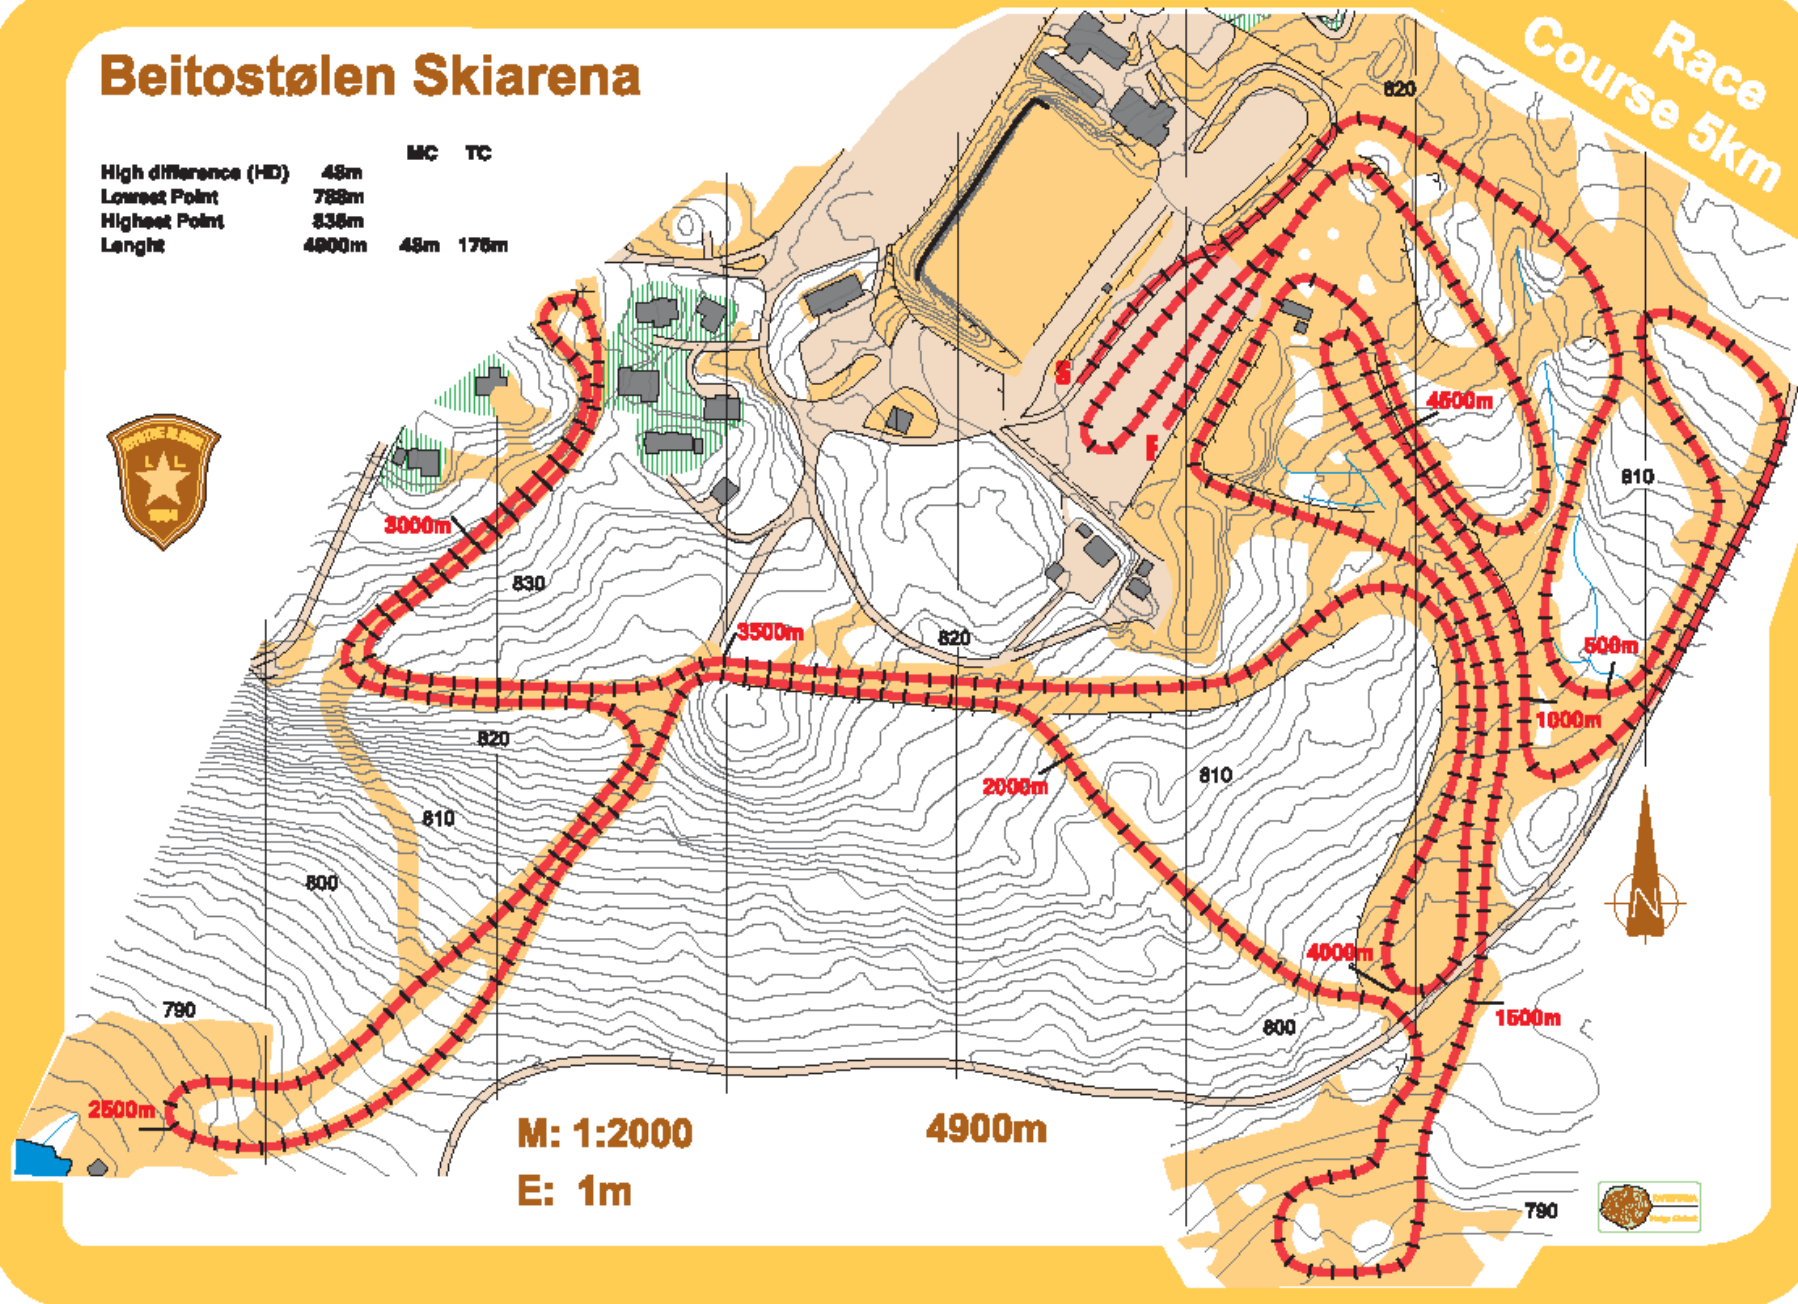

Beitostølen Skiarena

M: 1:2000
E: 1m

1,5 km

Beitostølen Skiarena

2,5 km

Beitostølen Skiarena

M: 1:2000
E: 1m

3,0 km

Beitostølen Skiarena

High difference (HD)	48m	MC	TC
Lowest Point	788m		
Highest Point	838m		
Length	4900m	48m	178m

5 km