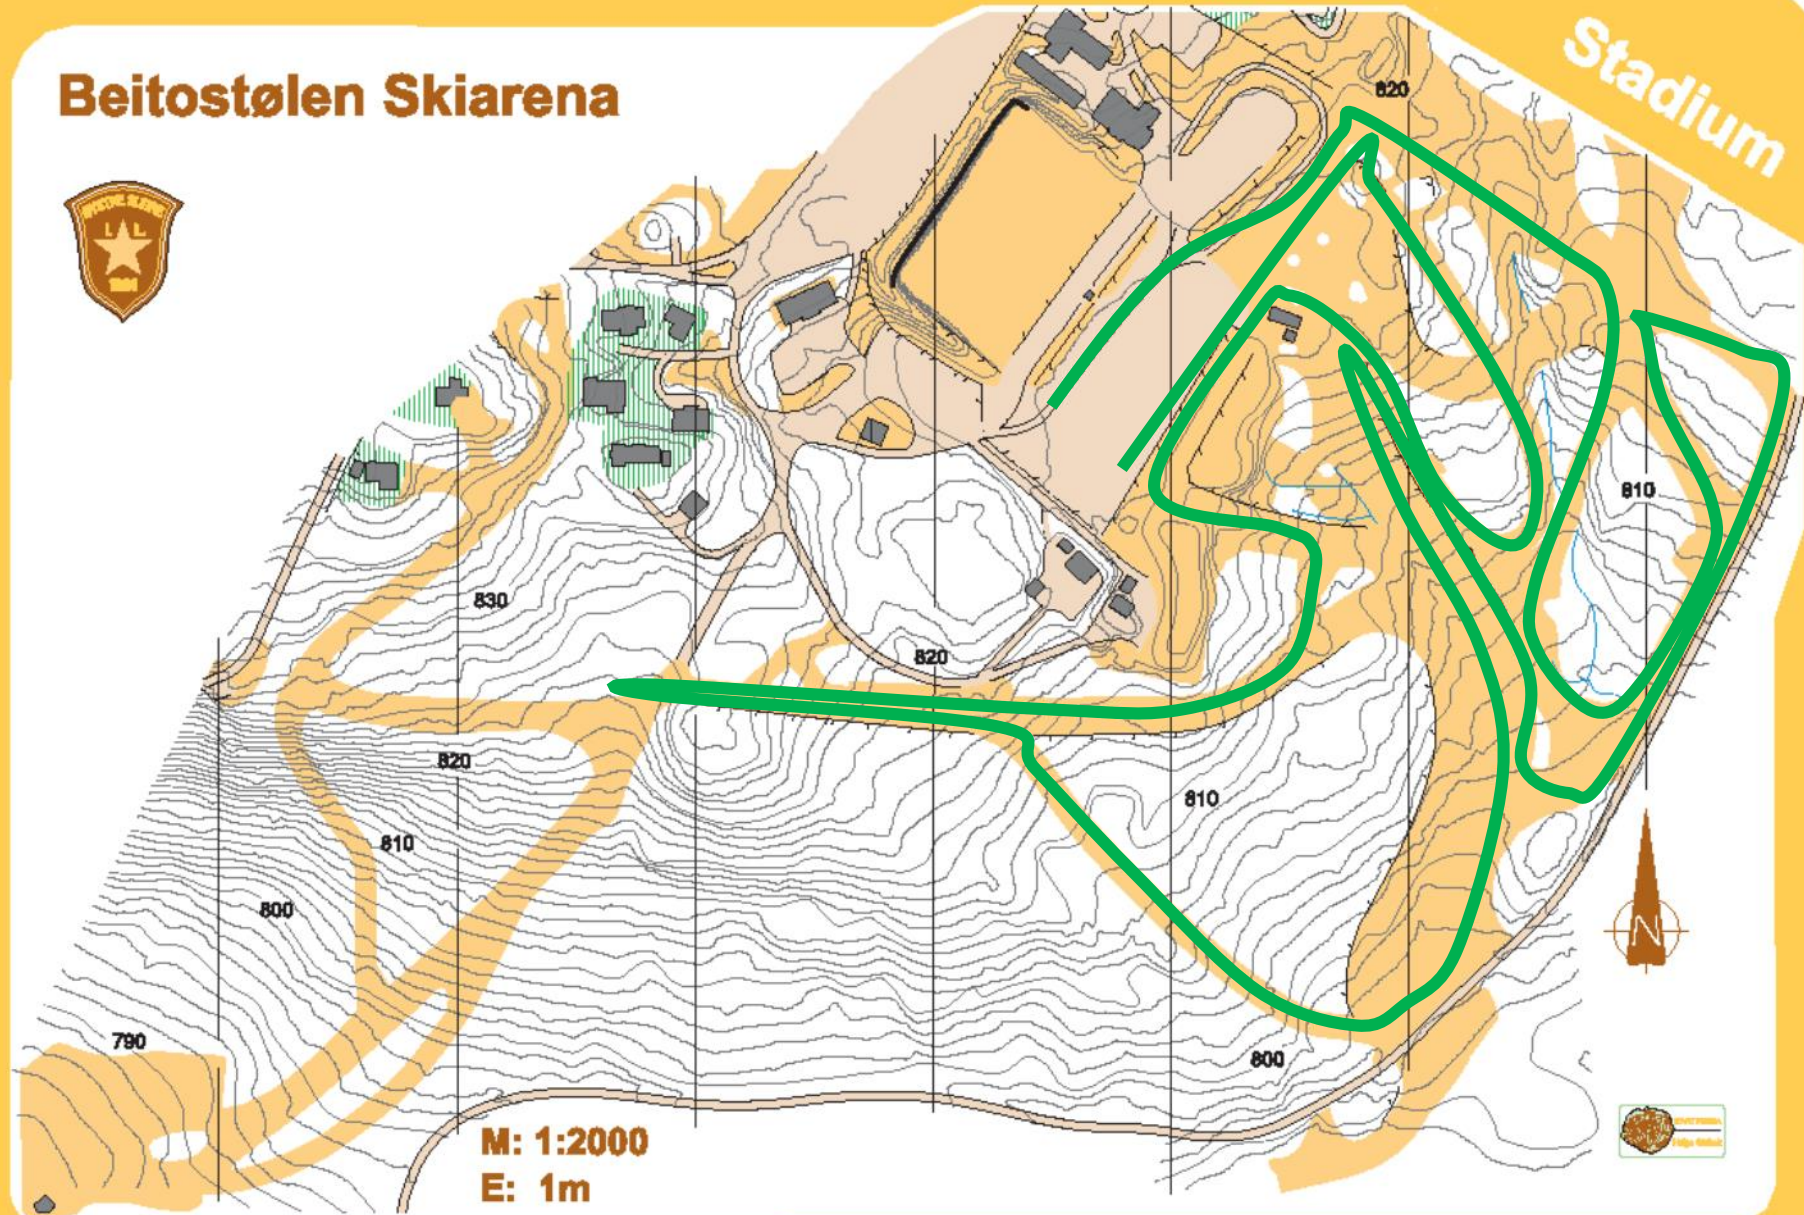

Beitostølen Skiarena

M: 1:2000
E: 1m

1,5 km

Beitostølen Skiarena

2,5 km

Beitostølen Skiarena

M: 1:2000
E: 1m

3,0 km

Beitostølen Skiarena

High difference (HD)	48m	MC	TC
Lowest Point	788m		
Highest Point	838m		
Length	4900m	48m	178m

5 km